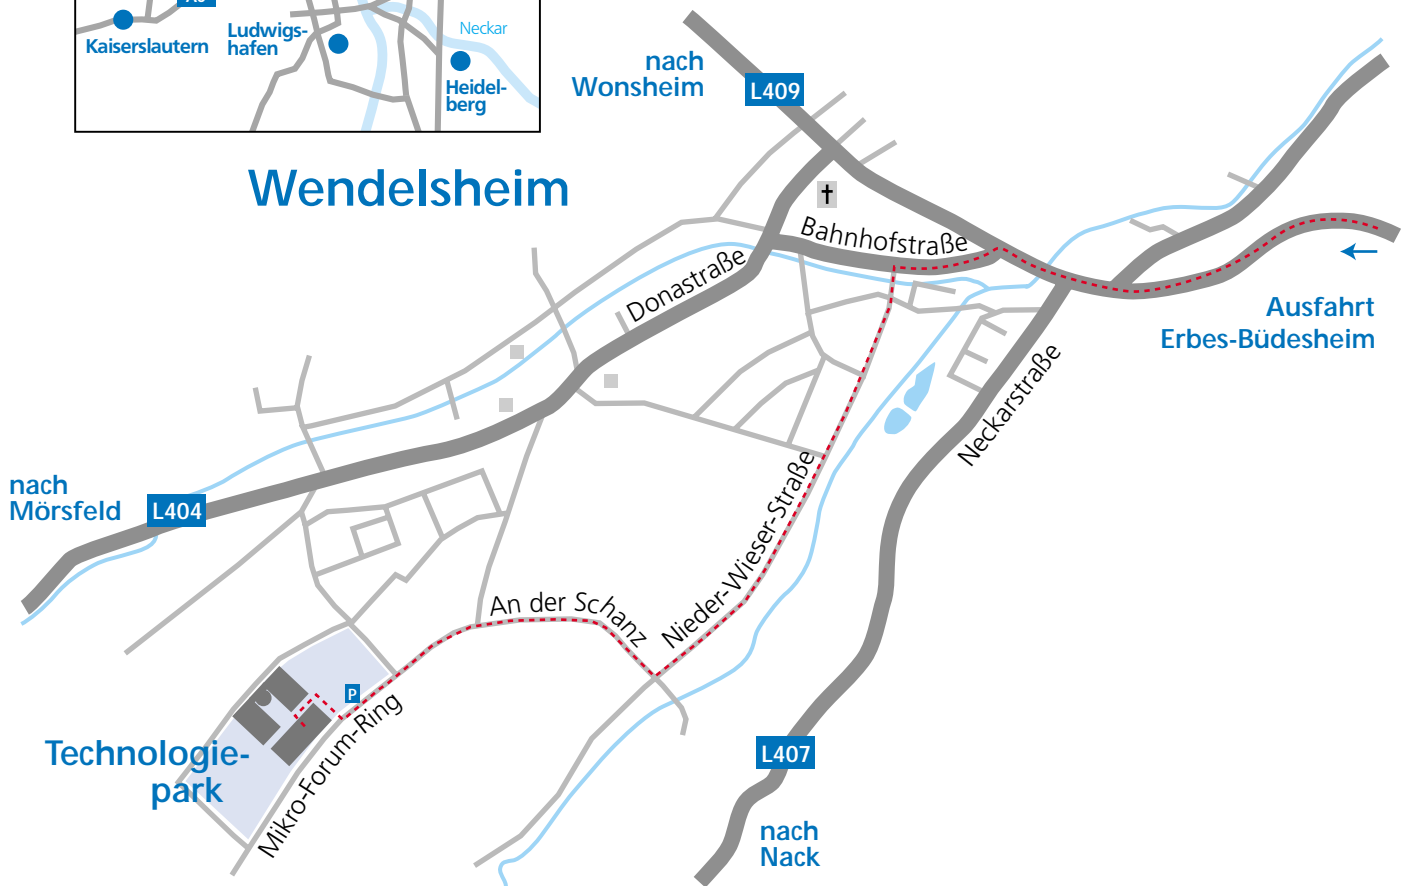

### **Anfahrtsbeschreibung zu Ehrfeld Mikrotechnik BTS im Mikroforum**

Großräumig ist das Mikroforum über die L409 vom Autobahnanschluß Erbes-Büdesheim an der A63 (nächste Abfahrt südlich des Autobahnkreuzes Alzey der Autobahnen A61 Binden/Ludwigshafen und A63 Mainz/Kaiserslautern) sowie über die L408/L407 vom Autobahnanschluss Bornheim an der A61 erreichbar.

Von der L 409 kommend, ist kurz nach dem Ortseingang von Wendelsheim der Ausschilderung Richtung Mörsfeld-Nieder-Wiesen in die Bahnhofstraße zu folgen. Nach wenigen Metern erfolgt die Abzweigung Richtung Kriegsfeld-Niederwiesen in die Nieder-Wieser-Straße.

Von dieser Kreisstraße zweigt ca. 1 km nach der Wendelsheimer Ortsausfahrt, in Höhe der Hasselmühle, die Straße „An der Schanz“ nach rechts ab und führt unmittelbar zum Mikroforum am Mikroforum Ring.